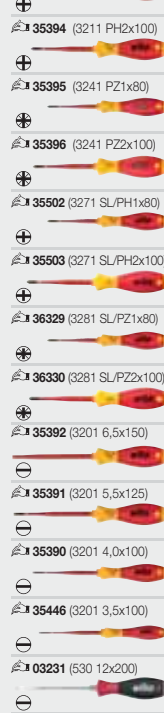

## Chrání zdraví

Popruh umožňuje snadnější přenášení sady nářadí a ruce zůstávají volné pro další materiál.

40524 (9300703)

36791 (2872 T18)

37871 (255-12)

35393 (3211 PH1x80)

39076 (SB 246 81)

36052 (246 77 SB)

29417 (7948-005)

40523 (9300702)

37871 (255-12)

35393 (3211 PH1x80)

27057 (410 20002)

29417 (7948-005)

36114 (246 67)

K dostání u prodejce: