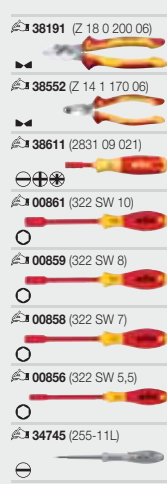

## Chrání zdraví

Popruh umožňuje snadnější přenášení sady nářadí a ruce zůstávají volné pro další materiál.

40524 (9300703)

36791 (2872 T18)

37871 (255-12)

35393 (3211 PH1x80)

39076 (SB 246 81)

36052 (246 77 SB)

29417 (7948-005)

40523 (9300702)

37871 (255-12)

35393 (3211 PH1x80)

27057 (410 20002)

29417 (7948-005)

36114 (246 67)

K dostání u prodejce: