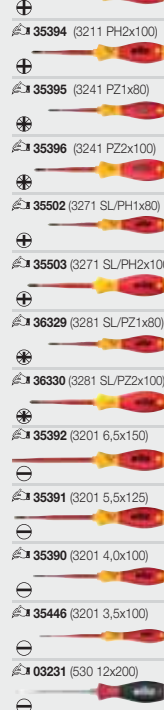

## Chrání zdraví

Popruh umožňuje snadnější přenášení sady nářadí a ruce zůstávají volné pro další materiál.

40524 (9300703)

36791 (2872 T18)

37871 (255-12)

35393 (3211 PH1x80)

39076 (SB 246 81)

36052 (246 77 SB)

29417 (7948-005)

40523 (9300702)

37871 (255-12)

35393 (3211 PH1x80)

27057 (410 20002)

29417 (7948-005)

36114 (246 67)

K dostání u prodejce: