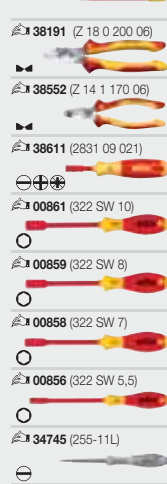

## Chrání zdraví

Popruh umožňuje snadnější přenášení sady nářadí a ruce zůstávají volné pro další materiál.

40524 (9300703)

36791 (2872 T18)

37871 (255-12)

35393 (3211 PH1x80)

39076 (SB 246 81)

36052 (246 77 SB)

29417 (7948-005)

40523 (9300702)

37871 (255-12)

35393 (3211 PH1x80)

27057 (410 20002)

29417 (7948-005)

36114 (246 67)

K dostání u prodejce: