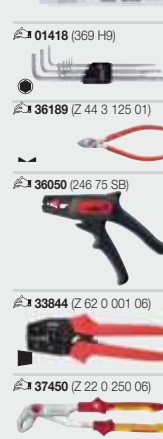

## Chrání zdraví

Popruh umožňuje snadnější přenášení sady nářadí a ruce zůstávají volné pro další materiál.

40524 (9300703)

36791 (2872 T18)

37871 (255-12)

35393 (3211 PH1x80)

39076 (SB 246 81)

36052 (246 77 SB)

29417 (7948-005)

40523 (9300702)

37871 (255-12)

35393 (3211 PH1x80)

27057 (410 20002)

29417 (7948-005)

36114 (246 67)

K dostání u prodejce: