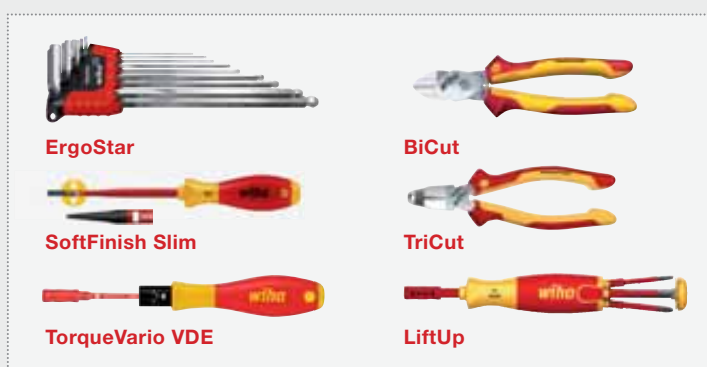

+
**slimTorque
zestaw**

Obniża koszty

Użycie właściwego momentu obrotowego zapobiega uszkodzeniom materiału, poprawkom czy przeróbkom.

Warsztat elektryka w rozmiarze XL

Troszczy się o zdrowie

Szczypce Wiha wymagają mniejszego nakładu siły i redukują obciążenie nadgarstków. Ergonomiczne kształty rękocyści ułatwiają pracę i zapobiegają chorobom zawodowym.