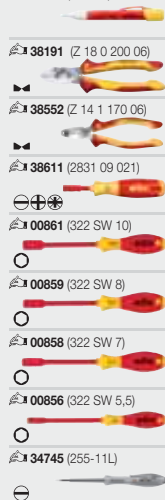

 **40524** (9300703)

 **36791** (2872 T18)

 **37871** (255-12)

 **35393** (3211 PH1x80)

 **39076** (SB 246 81)

 **36052** (246 77 SB)

 **29417** (7948-005)

 **40523** (9300702)

 **37871** (255-12)

 **35393** (3211 PH1x80)

 **27057** (410 20002)

 **29417** (7948-005)

 **36114** (246 67)

Do nabycia w sklepie z produktami Wiha