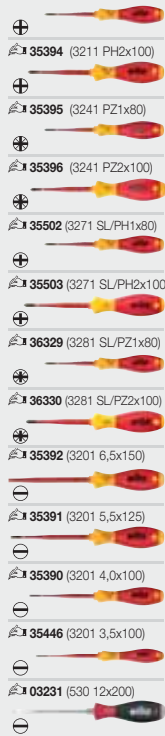

 **40524** (9300703)

 **36791** (2872 T18)

 **37871** (255-12)

 **35393** (3211 PH1x80)

 **39076** (SB 246 81)

 **36052** (246 77 SB)

 **29417** (7948-005)

 **40523** (9300702)

 **37871** (255-12)

 **35393** (3211 PH1x80)

 **27057** (410 20002)

 **29417** (7948-005)

 **36114** (246 67)

Do nabycia w sklepie z produktami Wiha