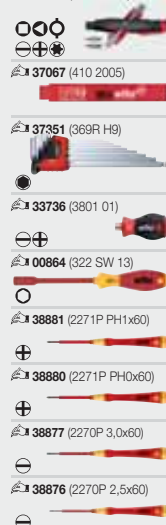

 **40524** (9300703)

 **36791** (2872 T18)

 **37871** (255-12)

 **35393** (3211 PH1x80)

 **39076** (SB 246 81)

 **36052** (246 77 SB)

 **29417** (7948-005)

 **40523** (9300702)

 **37871** (255-12)

 **35393** (3211 PH1x80)

 **27057** (410 20002)

 **29417** (7948-005)

 **36114** (246 67)

Do nabycia w sklepie z produktami Wiha